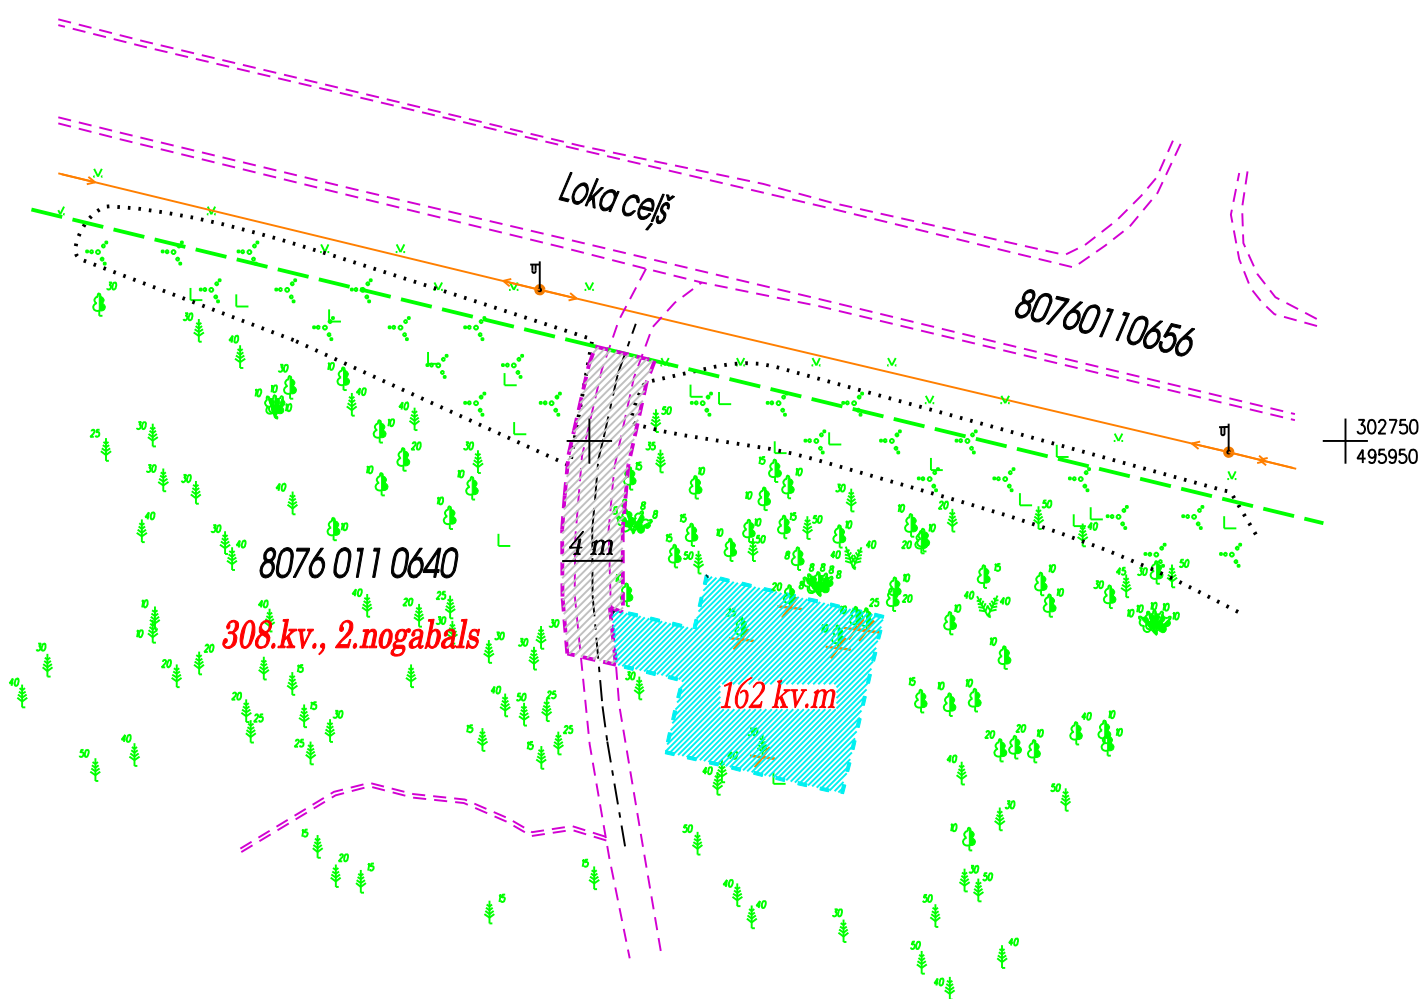

Grafiskais pielikums līgumam par apbūves tiesības  
piešķiršanu un ceļa servitūta nodibināšanu  
nekustamajā īpašumā "Rīgas pilsētas meža fonds",  
kad. Nr.8076 013 0001, Mārupes pagasts, Mārupes novads  
zemes vienības ar kad. apz.8076 011 0640

ZEMES VIENĪBAS DAĻAS  
IZVIETOJUMA SHĒMA

--- zemes vienības ar kad.apz. 8076 011 0640 robežas

71 kv.m projektēta servitūta ceļa platība

162 kv.m apbūves tiesības projektēta platība